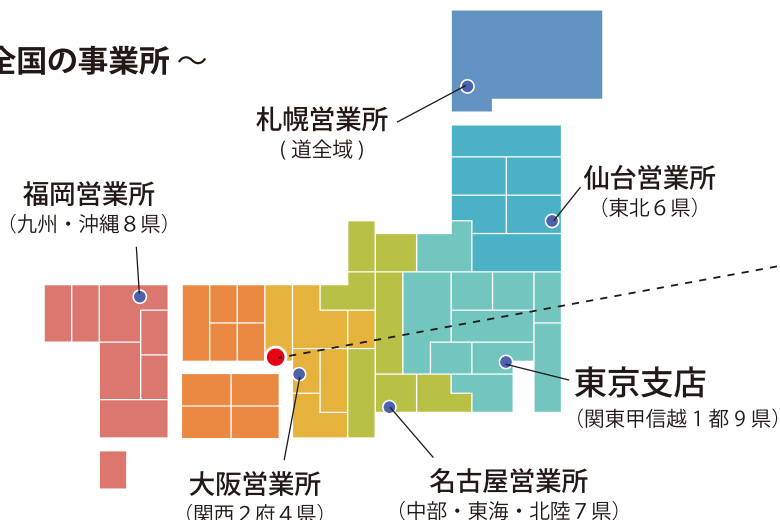

テクノスジャパンってどんな会社？

テクノスジャパンの所在地は？

～ 全国の事業所 ～

本社：兵庫県姫路市
姫路営業所 (中・四国9県)

世界のオンリーワン製品！

「MCTOS Model FX」

離床センサーのパイオニア「テクノスジャパン」ですが、世界に先駆けて製品化したコミュニケーション機器が在ります。その名も「MCTOS (マクトス)」。 「MCTOS」は、重度障害者のための意思伝達装置で、指の動きや瞬きも難しくなった障害者が、家族や介護の人とのコミュニケーションをとる手段として、身体の動きに頼らない生体信号(筋電・眼電・脳波)を利用する「バイオスイッチ」を開発し、製品化しました。(1999年)

3世代目となる「MCTOS Model FX」は、AIを搭載し、従来機の1/5の大きさ(スマホサイズ)で携帯可能な意思伝達装置として今秋(2017年10月)生まれ変わりました。

介護を受ける人、介護をする人の「心」を交わす装置の改良研究を、今も続けています。

20年の実績と信頼！

テクノスジャパンの離床センサーは安心の日本製！

ラインナップは、全 **111** 種類！ ※2017.11 現在

病院や施設における、どんな課題や場面にも
テクノスジャパンには解決できる離床センサーが
豊富にそろっています！