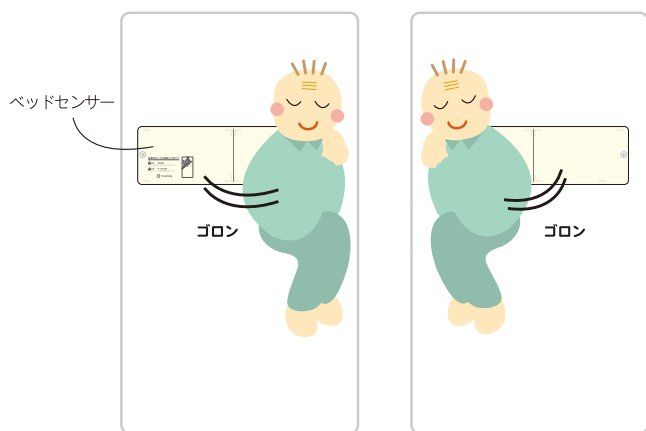

ベッドセンサーについての豆知識

Q ベッドセンサーは寝返りで報知しますか？

A ベッドセンサーは寝返りでは報知しません。

ベッドセンサー上のどこかに荷重がかかれば、報知しない仕組みです。

寝返りで報知してしまう？ ベッドセンサーのかんたんチェック

✔️ **ベッドセンサーの位置がずれていませんか？**

頻繁にずれる場合、ハトメ穴を利用し紐でマットレスに固定してください。

✔️ **ベッドセンサーが故障していませんか？**

ベッドセンサーの右半分、左半分をそれぞれ動作チェック

Q ベッドセンサーは折りたためますか？

A 折り曲げ線で、「谷折り」に折りたためます。但し、ベッドセンサーの保管時に限ります。
※使用時は必ず広げてお使いください。

表面が中向きになるように「谷折り」に折りたたみください。

表面が外向きになると間違いです。