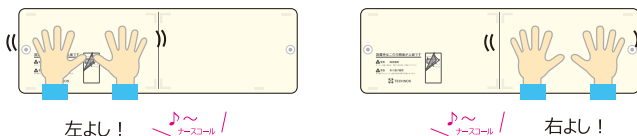

ベッドセンサーについての豆知識

Q ベッドセンサーは寝返りで報知しますか？

A ベッドセンサーは寝返りでは報知しません。

ベッドセンサー上のどこかに荷重がかかれば、報知しない仕組みです。

寝返りで報知してしまう？ ベッドセンサーのかんたんチェック

✔️ **ベッドセンサーの位置がずれていませんか？**

頻繁にずれる場合、ハトメ穴を利用し紐でマットレスに固定してください。

✔️ **ベッドセンサーが故障していませんか？**

ベッドセンサーの右半分、左半分をそれぞれ動作チェック

Q ベッドセンサーは折りたためますか？

A 折り曲げ線で、「谷折り」に折りたためます。但し、ベッドセンサーの保管時に限ります。
※使用時は必ず広げてお使いください。

表面が中向きになるように「谷折り」に折りたたみください。

表面が外向きになると間違いです。