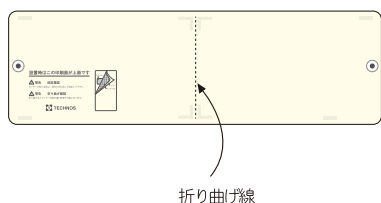

ベッドセンサーについての豆知識

Q ベッドセンサーは寝返りで報知しますか？

A ベッドセンサーは寝返りでは報知しません。

ベッドセンサー上のどこかに荷重がかかれば、報知しない仕組みです。

寝返りで報知してしまう？ ベッドセンサーのかんたんチェック

✔️ **ベッドセンサーの位置がずれていませんか？**

頻繁にずれる場合、ハトメ穴を利用し紐でマットレスに固定してください。

✔️ **ベッドセンサーが故障していませんか？**

ベッドセンサーの右半分、左半分をそれぞれ動作チェック

Q ベッドセンサーは折りたためますか？

A 折り曲げ線で、「谷折り」に折りたためます。但し、ベッドセンサーの保管時に限ります。
※使用時は必ず広げてお使いください。

表面が中向きになるように「谷折り」に折りたたみください。

表面が外向きになると間違いです。