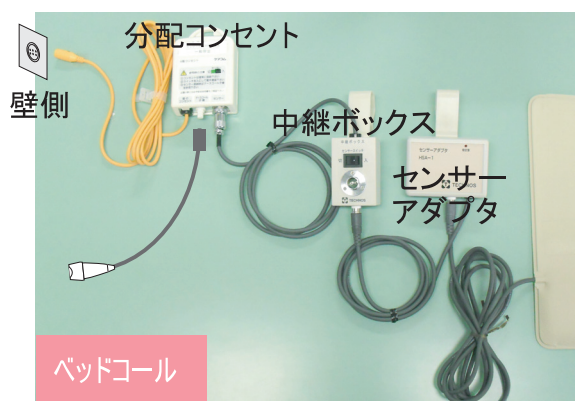

ナースコール連動タイプ ケアコム社 well シリーズ 離床センサーと分配コンセントの接続方法

■ コードレスタイプ

標準2P無線中継ボックスを分配コンセントに接続

無線

■ ケーブルタイプ

① 標準2P中継ボックスを分配コンセントに接続

② 標準2Pプラグ付センサーを分配コンセントに接続