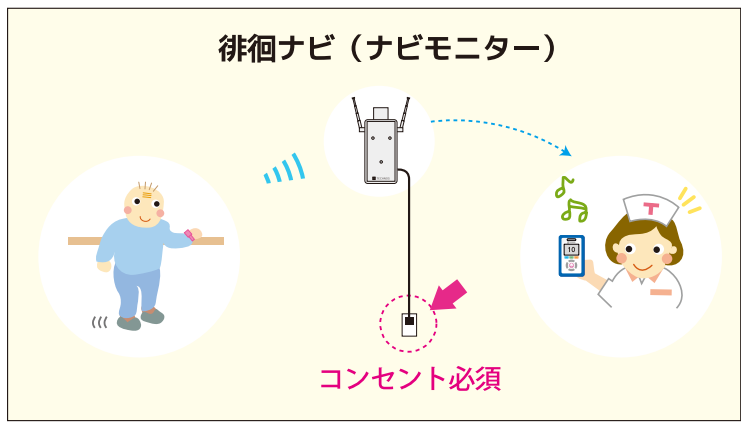

今月のテーマ 【新商品】 外付け大容量バッテリー「電源ノン」のご紹介

テクノスジャパンにはコンセント専用の製品がいくつかあり、設置する場所にコンセントがなければ使用できません。

コンセントが必要な製品例

徘徊ナビやリピーターは、コンセントから電源をとりますので、設置したい場所にコンセントがない場合、どうしたら良いか困りますよね。こんな場合に大容量外付けバッテリー「電源ノン」をご利用ください!

**NEW**

## コンセントがない環境に！ 大容量外付け バッテリー **電源ノン**

設置イメージ

「電源ノン」は大容量の外付けバッテリーですので、コンセントがない場所でも、設置が可能になります。

テクノスジャパンの専用 AC アダプタを利用する製品でしたら、全ての製品に「電源ノン」をお使いいただけます!

- 電源ノン  
特長
  - 工事不要!
  - 最大 1 ヶ月使用可
  - W バッテリーで  
電池切れ心配なし!
- ※片方の電池がなくなると自動的に切り替わりもう片方の充電ができます。