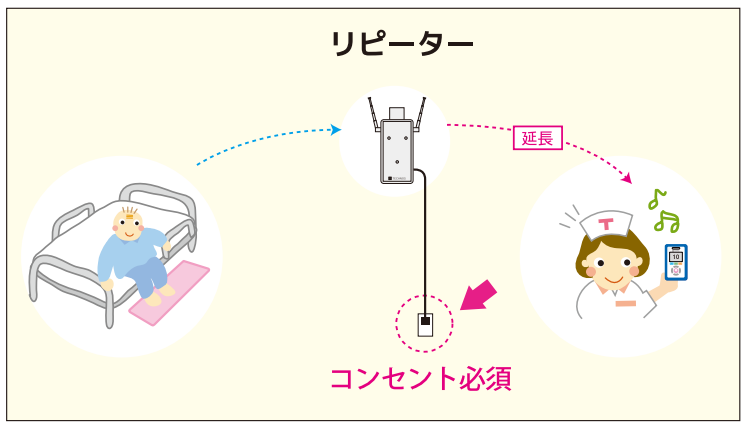

今月のテーマ 【新商品】 外付け大容量バッテリー「電源ノン」のご紹介

テクノスジャパンにはコンセント専用の製品がいくつかあり、設置する場所にコンセントがなければ使用できません。

コンセントが必要な製品例

徘徊ナビやリピーターは、コンセントから電源をとりますので、設置したい場所にコンセントがない場合、どうしたら良いか困りますよね。こんな場合に大容量外付けバッテリー「電源ノン」をご利用ください!

**NEW**

## コンセントがない環境に！ 大容量外付け バッテリー **電源ノン**

設置イメージ

「電源ノン」は大容量の外付けバッテリーですので、コンセントがない場所でも、設置が可能になります。

テクノスジャパンの専用 AC アダプタを利用する製品でしたら、全ての製品に「電源ノン」をお使いいただけます!

- 電源ノン  
特長
  - 工事不要!
  - 最大 1 ヶ月使用可
  - W バッテリーで  
電池切れ心配なし!
- ※片方の電池がなくなると自動的に切り替わりもう片方の充電ができます。