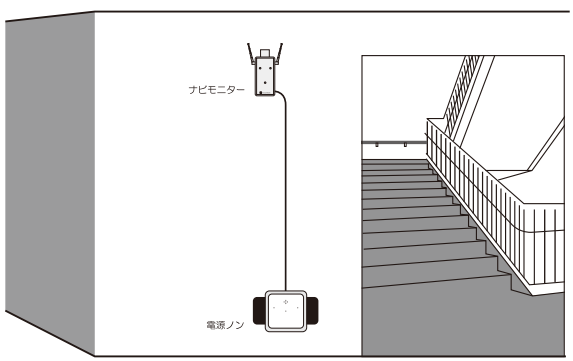

今月のテーマ 【新商品】 外付け大容量バッテリー「電源ノン」のご紹介

テクノスジャパンにはコンセント専用の製品がいくつかあり、設置する場所にコンセントがなければ使用できません。

コンセントが必要な製品例

徘徊ナビやリピーターは、コンセントから電源をとりますので、設置したい場所にコンセントがない場合、どうしたら良いか困りますよね。こんな場合に大容量外付けバッテリー「電源ノン」をご利用ください!

**NEW**

## コンセントがない環境に！ 大容量外付け バッテリー **電源ノン**

設置イメージ

「電源ノン」は大容量の外付けバッテリーですので、コンセントがない場所でも、設置が可能になります。

テクノスジャパンの専用 AC アダプタを利用する製品でしたら、全ての製品に「電源ノン」をお使いいただけます!

- 電源ノン  
特長
  - 工事不要!
  - 最大 1 ヶ月使用可
  - W バッテリーで  
電池切れ心配なし!
- ※片方の電池がなくなると自動的に切り替わりもう片方の充電ができます。