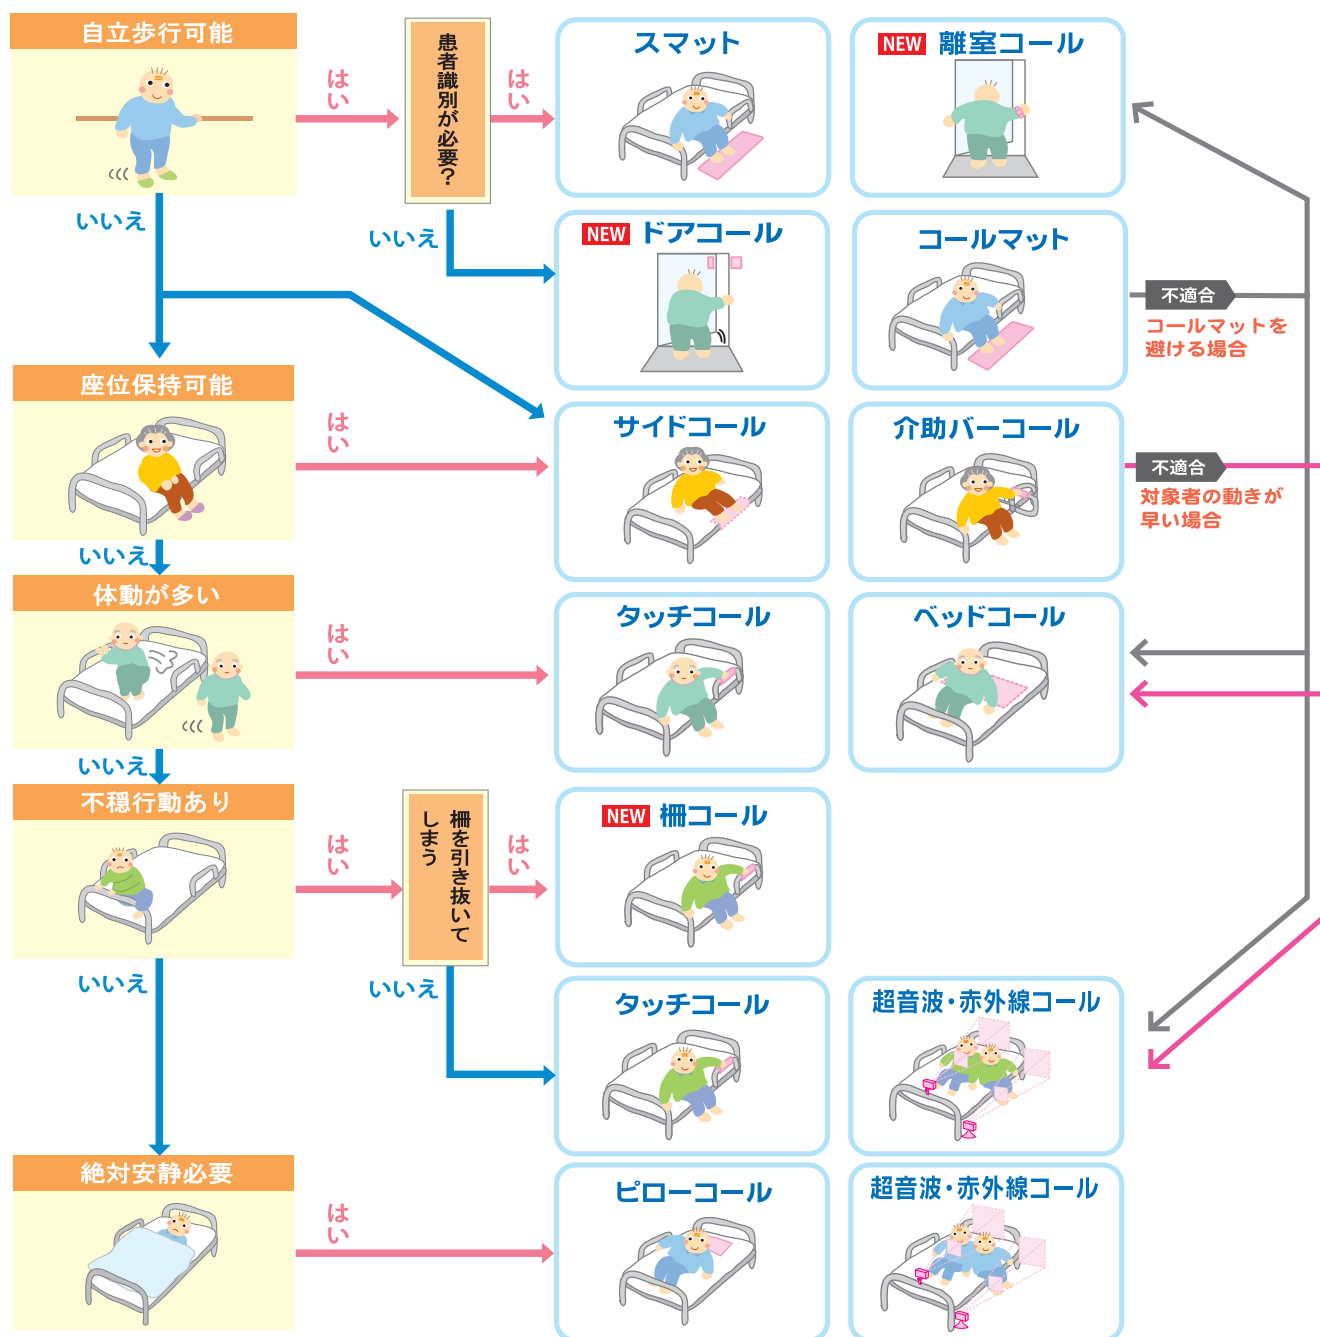

## 今月のテーマ

## 離床センサーの選定フローチャートのご紹介

2015年10月にHCR2015（国際福祉機器展）にて新製品を発表します！室内に設置する離床センサーでは新たな製品が多数加わり、充実したラインナップよりお選びいただけます！センサー選定には下記フローチャートをご参考にしてください！

### その他のセンサー

上記はあくまでも選定の一例です。実情に合わせて選定してください。