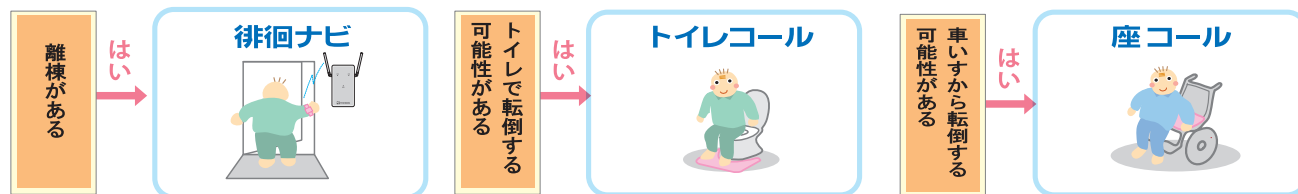

上記はあくまでも選定の一例です。実情に合わせて選定してください。