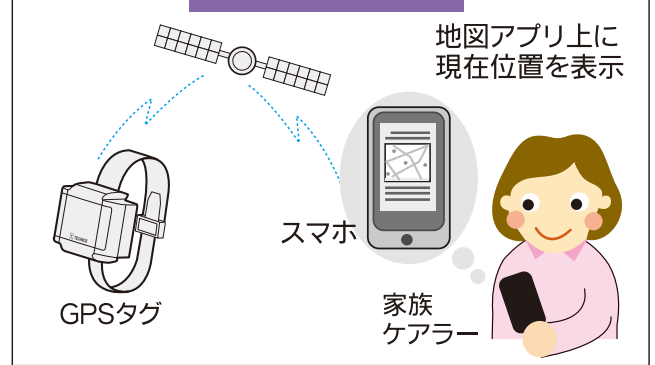

徘徊アラーム

開発・製造

株式会社 テクノスジャパン

- 本社: 〒670-0947 兵庫県姫路市北条1-266
  TEL (079) 288-1600 FAX (079) 288-0969
- 東京支店: 〒105-0013 東京都港区浜松町2-1-18東亜ビル6F
  TEL (03) 3436-1300 FAX (03) 3436-1301
- 札幌営業所: 〒060-0003 札幌市中央区北3条西2-1カミヤマビル9F
  TEL (011) 207-1300 FAX (011) 207-1301
- 仙台営業所: 〒980-0014 仙台市青葉区本町2-10-33第2オフィスビル9F
  TEL (022) 726-1310 FAX (022) 726-1311
- 名古屋営業所: 〒460-0002 名古屋市中区丸の内2-18-14 丸の内ビル7F
  TEL (052) 203-1310 FAX (052) 203-1311
- 大阪営業所: 〒532-0011 大阪市淀川区西中島5-2-5中島第2ビル5F
  TEL (06) 6100-1300 FAX (06) 6100-1301
- 福岡営業所: 〒812-0029 福岡市博多区古門戸町1-1日刊工業新聞ビル4F
  TEL (092) 405-1300 FAX (092) 405-1304

販売店

お客様相談室

☎ 0120-230-580

一般電話 079-288-1600

受付時間: 祝日を除く 月～金曜日 9:00～12:00.13:00～18:00

■ ホームページのご案内 URL <http://www.technosjapan.jp>

●このカタログに記載したものは全て弊社に著作権があります。無断の複製・転載は固くお断り致します。
●本カタログの記載内容及び製品仕様は予告なく変更する場合がありますので、あらかじめご了承下さい。

TJL-1609-ZG-1

⚠ (安全に関するご注意) 弊社製品を正しく安全にお使いいただくため、ご使用前に必ず「取扱説明書」をお読み下さい。