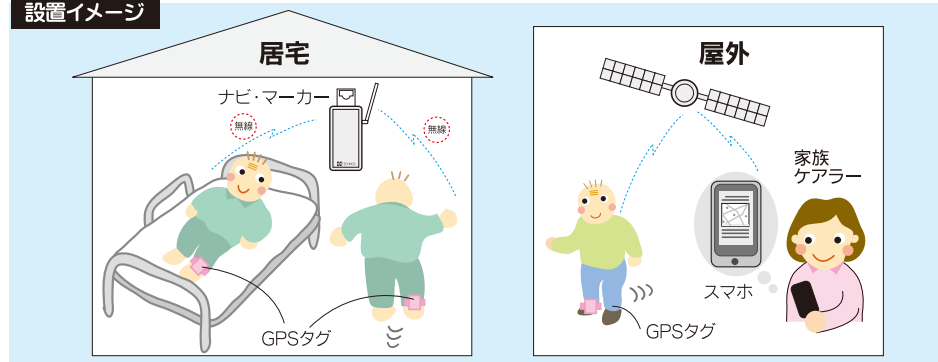

徘徊ナビGP

認知症高齢者の屋外徘徊&アクシデント対策に!

スマホで居場所確認&身体異常を報知!

特長

- 「手持ちのスマホ」に居場所情報やアラームを報知します。
- 対象者の足首にGPSタグを装着するので目立ちません。
- 対象者が「動かなくなった」等のアクシデント検知機能があります。
- GPSタグは「置くだけ」で充電! 1回の充電で約1ヵ月使用可能。

GPSタグ

設置イメージ

コンセプト

認知症高齢者の急増と共に「いつ起きるか分からない屋外徘徊」、その居場所を正確に把握して一刻も早く保護することが求められます。また、突然起きる身体的アクシデント（例えば孤独死の一因）を検知して速やかに報知することも必要です。

既に市場にはGPSを利用した製品がありますが、「連続使用時間が短い」ために頻繁な充電が必要な事と「GPSのみの単機能」である事が重要課題となっています。

そこで弊社は、徘徊とアクシデントの課題に対応する複合製品として「徘徊ナビGP」を開発しました。

■標準セット

設置イメージ

GPSタグ

- 型式: TAG-GP
- サイズ: 52×48×25mm (バンド部除く)
- 重量: 約 60g
- 材質: ABS樹脂 (バンド部除く)
- 色: グレー
- 電源: 内蔵リチウムイオン電池
- 充電: ワイヤレス充電器 (付属)
- 通信機能: GPS&移動体通信機能、SIMカード内蔵
- バンド: 取り外しは専用治具使用
- 防滴仕様: IP61 (入浴時対策として本体部分のみ専用治具で取り外し可能)

ナビ・マーカー

- 型式: HTH-GP
- サイズ: 65×130×25mm (突起部除く)
- 重量: 約 140g
- 材質: ABS樹脂
- 色: グレー
- 電源: DC5V (ACアダプタ付)
- 周波数: 429MHz 帯の1波
- 送信出力: 10mW 特定小電力
- 通達距離: GPSタグの装着と建物環境により異なります
- 外部アンテナ付

使用イメージ

『動きがない』

又は

『マーカーの信号が途絶えた』