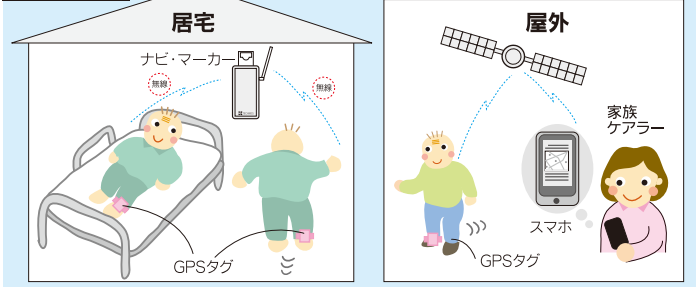

本製品の中核となる「GPSタグ」は、連続使用時間を大幅に長くする技術を開発した事によって、頻繁な充電の手間や管理を省き、極めてシンプルな運用を実現しました。

本製品が高齢者の屋外徘徊とアクシデント対策の一助として役立つ事を願っています。

あんしんケアのクリエイター
テクノスジャパン

徘徊ナビGP

価格: ¥128,000
(税別)

型式
NAV-GP

仕様

お手持ちのスマホに知らせます。

■標準セット

設置イメージ

GPSタグ

- 型式: TAG-GP
- サイズ: 52×48×25mm (バンド部除く)
- 重量: 約 60g
- 材質: ABS樹脂 (バンド部除く)
- 色: グレー
- 電源: 内蔵リチウムイオン電池
- 充電: ワイヤレス充電器 (付属)
- 通信機能: GPS&移動体通信機能、SIMカード内蔵
- バンド: 取り外しは専用治具使用
- 防滴仕様: IP61 (入浴時対策として本体部分のみ専用治具で取り外し可能)