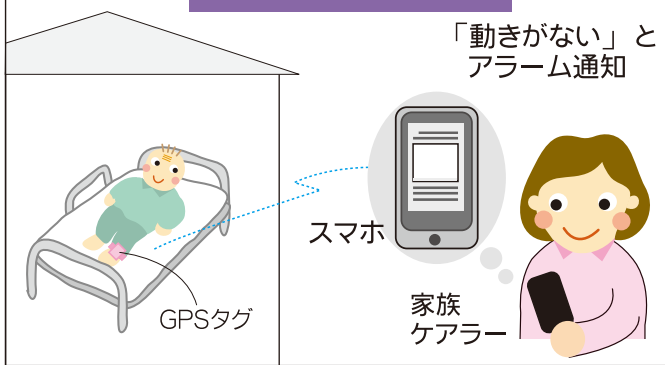

徘徊ナビGP

価格: ¥128,000
(税別)

型式
NAV-GP

仕様

お手持ちのスマホに知らせます。

■標準セット

設置イメージ

GPSタグ

- ●型式: TAG-GP
- ●サイズ: 52×48×25mm (バンド部除く)
- ●重量: 約 60g
- ●材質: ABS樹脂 (バンド部除く)
- ●色: グレー
- ●電源: 内蔵リチウムイオン電池
- ●充電: ワイヤレス充電器 (付属)
- ●通信機能: GPS&移動体通信機能、SIMカード内蔵
- ●バンド: 取り外しは専用治具使用
- ●防滴仕様: IP61 (入浴時対策として本体部分のみ専用治具で取り外し可能)

ナビ・マーカー

- ●型式: HTH-GP
- ●サイズ: 65×130×25mm (突起部除く)
- ●重量: 約 140g
- ●材質: ABS樹脂
- ●色: グレー
- ●電源: DC5V (ACアダプタ付)
- ●周波数: 429MHz 帯の1波
- ●送信出力: 10mW 特定小電力
- ●通達距離: GPSタグの装着と建物環境により異なります
- ●外部アンテナ付

使用イメージ

『動きがない』

又は

『マーカーの信号が途絶えた』

身体異常アラーム

徘徊アラーム

開発・製造

株式会社 テクノスジャパン

- 本社: 〒670-0947 兵庫県姫路市北条1-266
  TEL (079) 288-1600 FAX (079) 288-0969
- 東京支店: 〒105-0013 東京都港区浜松町2-1-18東亜ビル6F
  TEL (03) 3436-1300 FAX (03) 3436-1301
- 札幌営業所: 〒060-0003 札幌市中央区北3条西2-1カミヤマビル9F
  TEL (011) 207-1300 FAX (011) 207-1301
- 仙台営業所: 〒980-0014 仙台市青葉区本町2-10-33第2オフィスビル9F
  TEL (022) 726-1310 FAX (022) 726-1311
- 名古屋営業所: 〒460-0002 名古屋市中区丸の内2-18-14 丸の内ビル7F
  TEL (052) 203-1310 FAX (052) 203-1311
- 大阪営業所: 〒532-0011 大阪市淀川区西中島5-2-5中島第2ビル5F
  TEL (06) 6100-1300 FAX (06) 6100-1301
- 福岡営業所: 〒812-0029 福岡市博多区古門戸町1-1日刊工業新聞ビル4F
  TEL (092) 405-1300 FAX (092) 405-1304

販売店

お客様相談室

☎ 0120-230-580

一般電話 079-288-1600

受付時間: 祝日を除く 月～金曜日 9:00～12:00.13:00～18:00

■ ホームページのご案内 URL <http://www.technosjapan.jp>

●このカタログに記載したものは全て弊社に著作権があります。無断の複製・転載は固くお断り致します。
●本カタログの記載内容及び製品仕様は予告なく変更する場合がありますので、あらかじめご了承下さい。

TJL-1609-ZG-1

⚠ (安全に関するご注意) 弊社製品を正しく安全にお使いいただくため、ご使用前に必ず「取扱説明書」をお読み下さい。