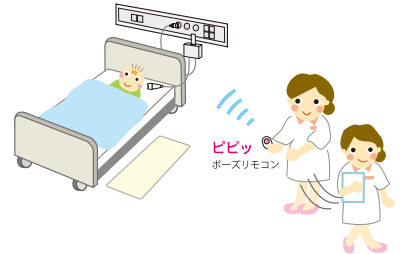

今月のテーマ **新製品紹介その② 「ポーズリモコン」&「無線中継ボックス」**

離れた場所からセンサーを一時停止できる「ポーズリモコン」をご紹介します！「無線中継ボックス」もリニューアルし新登場です！

離れたところからセンサーを一時停止！「ポーズリモコン」

こんなときはありませんか？

- ・ 枕元の電源を切るために
離床センサーをまたいでいる。
- ・ ベッド周りで作業するとき、離床センサーの
電源を切ったまま忘れてしまう。

「ポーズリモコン」は離れたところから センサーの作動を一時停止！そして解除もできます！

ポーズリモコン
(TKNC-R)

サイズ：35×65×11mm
価格：¥10,000（税別）

一時停止

一時停止中

一時停止解除

ポーズリモコンは、リニューアルした「無線中継ボックス」「ハイパー中継ボックス」でご利用になれます。

無線中継ボックス
(HCBR-3)

ハイパー中継ボックス
(HCBH-1)

→ リニューアルポイント！

★登録がかたんに！

登録

登録ボタンひとつでセンサー登録ができます。

★一目でわかる登録状況！

登録中のセンサーの台数が赤いランプで確認できます。

★アダプタが取外せます！