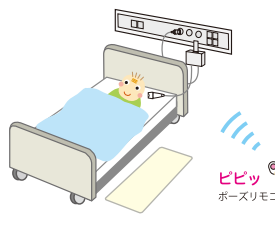

今月のテーマ **新製品紹介その② 「ポーズリモコン」&「無線中継ボックス」**

離れた場所からセンサーを一時停止できる「ポーズリモコン」をご紹介します！「無線中継ボックス」もリニューアルし新登場です！

離れたところからセンサーを一時停止！「ポーズリモコン」

こんなときはありませんか？

- ・ 枕元の電源を切るために
離床センサーをまたいでいる。
- ・ ベッド周りで作業するとき、離床センサーの
電源を切ったまま忘れてしまう。

「ポーズリモコン」は離れたところから センサーの作動を一時停止！そして解除もできます！

ポーズリモコン
(TKNC-R)

サイズ：35×65×11mm
価格：¥10,000（税別）

一時停止

一時停止中

一時停止解除

ポーズリモコンは、リニューアルした「無線中継ボックス」「ハイパー中継ボックス」でご利用になれます。

無線中継ボックス
(HCBR-3)