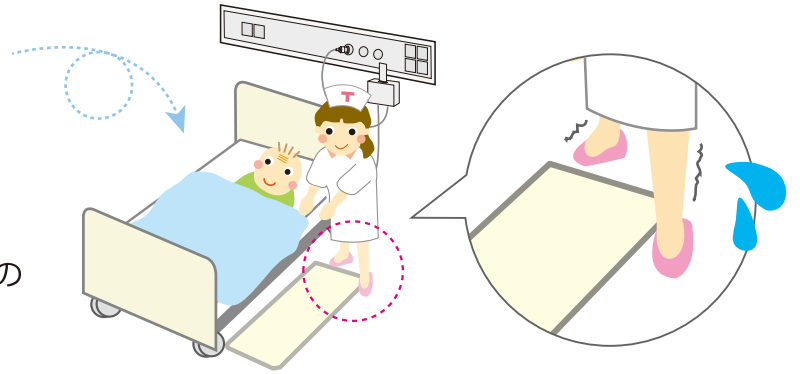

今月のテーマ **新製品紹介その② 「ポーズリモコン」&「無線中継ボックス」**

離れた場所からセンサーを一時停止できる「ポーズリモコン」をご紹介します！「無線中継ボックス」もリニューアルし新登場です！

離れたところからセンサーを一時停止！「ポーズリモコン」

こんなときはありませんか？

- ・ 枕元の電源を切るために
離床センサーをまたいでいる。
- ・ ベッド周りで作業するとき、離床センサーの
電源を切ったまま忘れてしまう。

「ポーズリモコン」は離れたところから センサーの作動を一時停止！そして解除もできます！

ポーズリモコン
(TKNC-R)

サイズ：35×65×11mm
価格：¥10,000（税別）

一時停止

一時停止中

一時停止解除

ポーズリモコンは、リニューアルした「無線中継ボックス」「ハイパー中継ボックス」でご利用になれます。

無線中継ボックス
(HCBR-3)

ハイパー中継ボックス
(HCBH-1)

→ リニューアルポイント！

★登録がかたんに！

登録

登録ボタンひとつでセンサー登録ができます。

★一目でわかる登録状況！

登録中のセンサーの台数が赤いランプで確認できます。

★アダプタが取外せます！

ACアダプタが取り外せるようになりました。

★ワンタッチで取外し！

取付具にネジ止めが不要です。取付具の付け替えがワンタッチでできます。