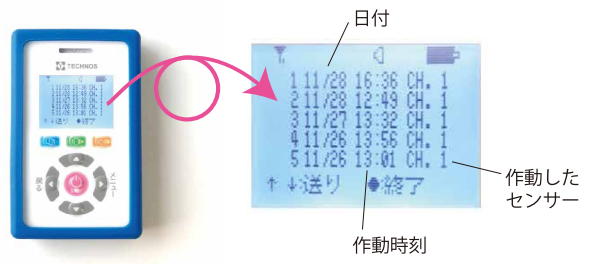

### 持ち運べる、高性能で高耐久な受信器 「多機能受信器スマート」

“スマート”は1台につき10台のセンサーを受信できます。  
電波の到達距離は見通しで約80m。別売りの“リピーター”を使用すれば到達距離を延長することができます。  
“スマート”は、ポケット受信器の後継機で、すでにお使いいただいている、ハイパー系センサーの受信器としてもお使いいただけます。

### よくあるこんな“お困りごと”がスマートで解決します！

お困りごと / その①

夜間帯の利用者の状態を日勤のスタッフに引き継がなければなりません。  
正確に記録したものがあれば助かるのですが…

「多機能受信器スマート」には何時にセンサーが作動したか分かるので、トイレ行動や睡眠時間など、夜間の利用者の状態を知ることができます。

お困りごと / その②

病棟ごとに、テクノスジャパンの製品を何台か使っています。病棟間でセンサーを貸し借りするので、設定変更を忘れると違う病棟のセンサー信号を受信してしまうことがあります。