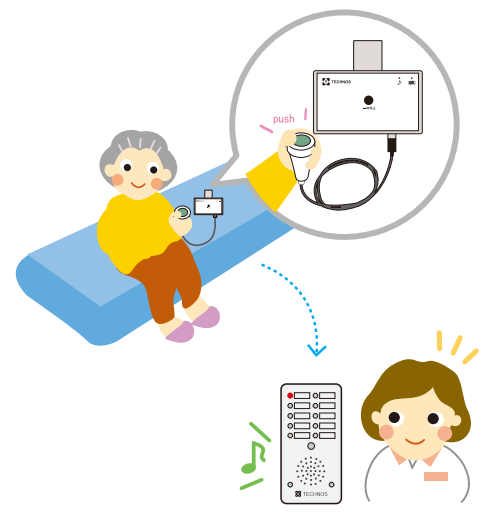

今月のテーマ 【新商品】簡易呼出しスイッチ「楽コール」のご紹介

今月号は新商品のご紹介です。

どこでも、かんたん！ 手軽に使える 簡易呼出しスイッチ「楽コール」

ナースコールがない場所にご利用いただけます。
スイッチを押すと専用受信器でお知らせ！
場面によって受信器を2種類からお選びいただけます。

呼出スイッチ

ハイパー送信器 押ボタンスイッチ

AC・電池の両用可能なので、コンセントがない場所でも安心です！

受信器

携帯型

スマート

通達距離：約 80m(見通し)

携帯ができ1台につき10人まで受信可能

据置型

ハイパー受信器

通達距離：約 100m(見通し)

据置型で、ステーションに設置1台につき10人まで受信可能

or

利用シーン

- ・ 共同スペースの呼出し
- ・ 感染症対策の臨時スペースの呼出
- ・ ナースコール入れ替え時の臨時対応 など

利用場所

居室・談話室
臨時スペース
臨時診察室
発熱外来 など

様々なシーンで
活用いただけます

次号は「楽コール」シリーズでご利用いただける、呼出スイッチをご紹介します！