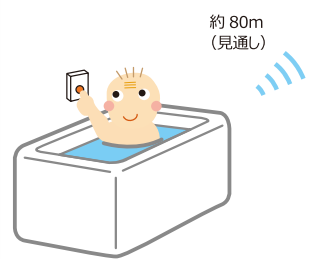

テクノス通信 *Nursing*

vol.130
2021

今月のテーマ 【新商品】 楽コールシリーズ「お風呂スイッチ」のご紹介

先月号で紹介しました「楽コール」に組み合わせが可能なスイッチを今月・来月号で紹介します！

「楽コール」シリーズ には いろいろなシーンで使える 呼出しスイッチ があります。

1 浴室・トイレ

お風呂スイッチ 型式:BSW-1

浴室・トイレで使える押ボタンスイッチです！

※デモ機貸出可能です

★ 吸着シートで設置がかんたん！

タイル、プラスチック面などに吸着させます

★ ボタンを使わず声で呼出も可能！

感度を3段階に調節可能です

お風呂スイッチ
型式:BSW-1
サイズ:53×86×14mm 防滴

次号は「かなスイッチ 2」と「チェアスイッチ」を特集いたします！
無断の複製、転載は固くお断りいたします。 Copyright2021 Technos Japan Co.,Ltd.All Rights Reserved.