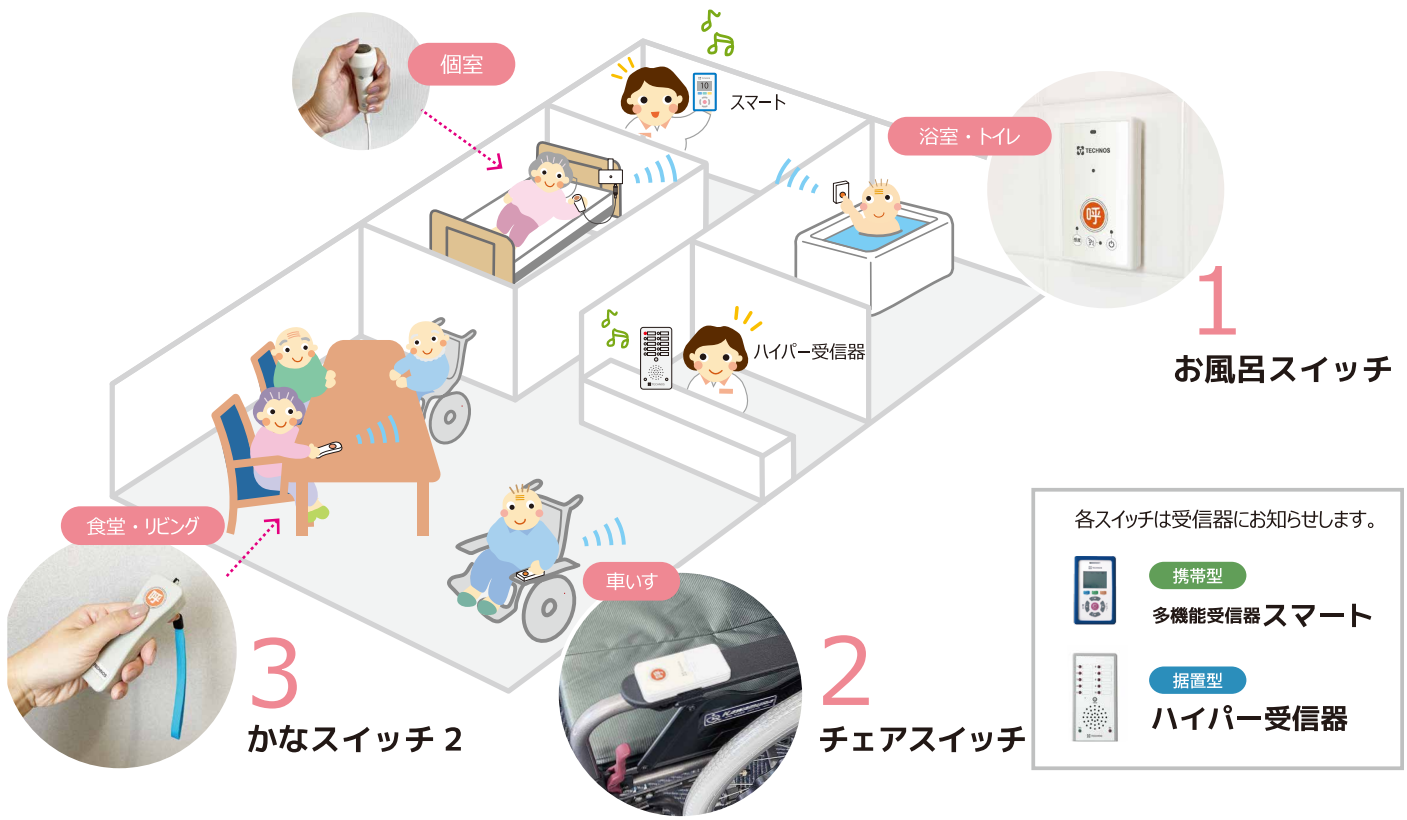

テクノス通信 *Nursing*

vol.130
2021

今月のテーマ 【新商品】 楽コールシリーズ「お風呂スイッチ」のご紹介

先月号で紹介しました「楽コール」に組み合わせが可能なスイッチを今月・来月号で紹介します！

「楽コール」シリーズ には いろいろなシーンで使える 呼出しスイッチ があります。

1 浴室・トイレ

お風呂スイッチ 型式:BSW-1

浴室・トイレで使える押ボタンスイッチです！

※デモ機貸出可能です

★ 吸着シートで設置がかんたん！

タイル、プラスチック面などに吸着させます

★ ボタンを使わず声で呼出も可能！

感度を3段階に調節可能です

お風呂スイッチ
型式:BSW-1
サイズ:53×86×14mm 防滴

次号は「かなスイッチ 2」と「チェアスイッチ」を特集いたします！
無断の複製、転載は固くお断りいたします。 Copyright2021 Technos Japan Co.,Ltd.All Rights Reserved.