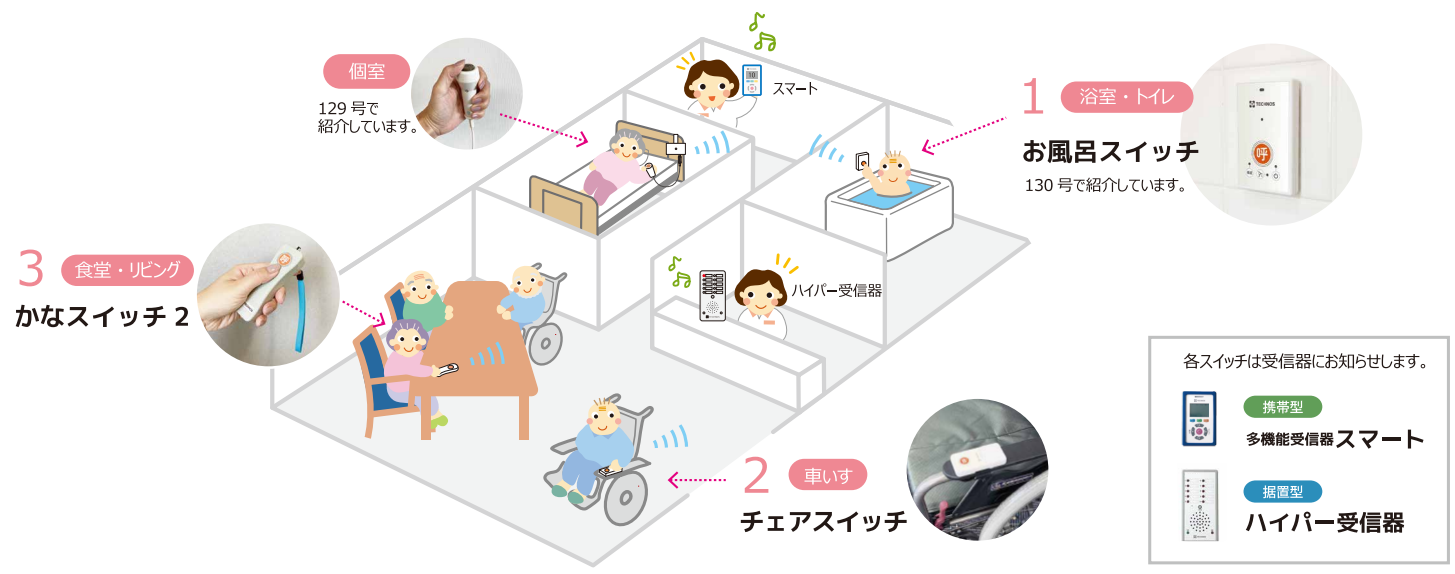

テクノス通信 Nursing

vol.131
2021

今月のテーマ 【新商品】 楽コールシリーズ「チェアスイッチ」「かなスイッチ 2」のご紹介

車いすで日中を過ごされる方向け

リビングで過ごされる方向け

体調不良や緊急時の呼出に！

体調不良や緊急時の呼出に！

2 **チェアスイッチ** 型式:CSW-1

車いす専用の押ボタンスイッチです！

3 **かなスイッチ 2** 型式:TKNC-SWH

コードレスの押ボタンスイッチです！

通達距離
約 80 m
(見通し)

手持ちのスマートやハイパー受信器で受信できます！

通達距離
約 80 m
(見通し)

- ★ **アームレストにバンドで固定します！**
さまざまな太さのアームレストに対応しています
- ★ **電源はボタン電池ひとつだけ！**
ボタン電池(CR2032)を1つだけなので、コンパクト化を実現！手すりに違和感なく設置できます！

- ★ **設置場所を選びません！**
コンパクトなコードレススイッチなので持ち運びが楽です
- ★ **電源はボタン電池ひとつだけ！**
ボタン電池(CR2032)1つだけなので、本体は約 50g と超軽量！