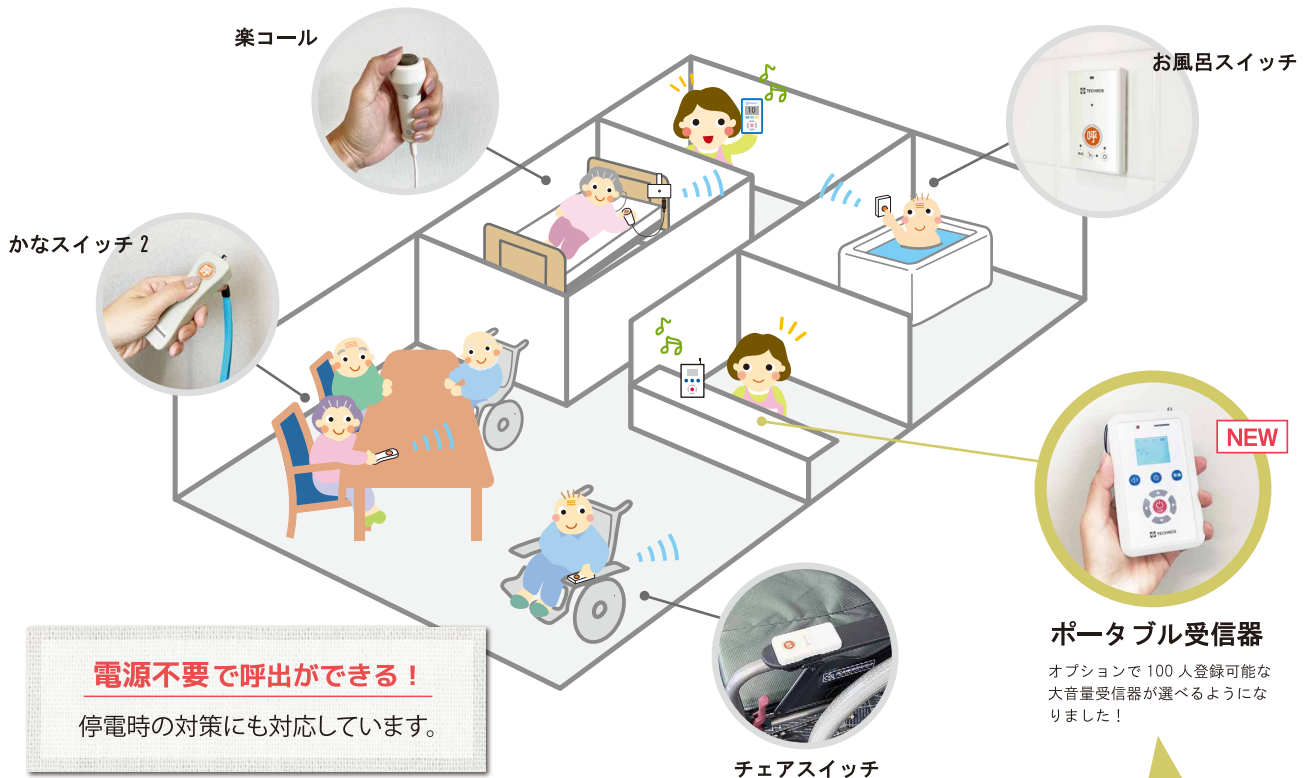

グループホームなど、小規模施設様向け

らく 簡易呼出しスイッチ 楽コール

スイッチを押すと「専用受信器」でお知らせします

工事不要、移設・増設がかんたん
手頃な価格で導入できます！

【利用場面】 グループホーム
有料老人ホーム
病院の待合室や避難所での
体調不良時の呼出し 等

電源不要で呼出ができる！
停電時の対策にも対応しています。

ポータブル受信器
オプションで100人登録可能な
大音量受信器が選べるようになり
ました！

持ち運べて大音量！ポータブル受信器

- 最大 100 人 登録可能
- 大音量スピーカー 搭載
- 電波通達距離 約 100m (見通し)

ポータブル受信器なら最大 100 人までの利用者に対応可能。

持ち運び・据え置き両方で、大音量でお知らせしてくれるため、

業務中どこにいても呼出しに

気づき対応することができます。

電波通達距離：約 100m (見通し)

楽コールシリーズ

【2022年6月発売】

楽コール・ポータブル **NEW**

型式:RCPT-1 セット価格: ¥69,000(税別)

受信器の特長

NEW 大音量

固定・携帯両用タイプ

通達距離 (実測) 約 100 m

型式:HRPT-1
サイズ:68×115×19mm
電源:内蔵リチウムイオン電池 (バッテリー駆動の場合)
AC100V (ACアダプタ付)

ポータブル受信器

大音量のため騒がしい環境でも使用可能。
据置・携帯どちらでも使えます。

楽コール・スマート

型式:RCSM-1 セット価格: ¥51,000(税別)

携帯タイプ

通達距離 (実測) 約 80 m

型式:HRSM-1
サイズ:53×86×14mm
電源:内蔵リチウムイオン電池

多機能受信器
スマート