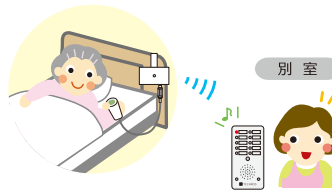

型式:RCSM-1 セット価格: ¥51,000(税別)

携帯タイプ

通達距離 (実測) 約 80 m

型式:HRSM-1
サイズ:53×86×14mm
電源:内蔵リチウムイオン電池

多機能受信器
スマート

持ち運べるコンパクトなサイズ!

楽コール・ハイパー

型式:RCH-1 セット価格: ¥59,000(税別)

据置タイプ

通達距離 (実測) 約 100 m

型式:HRH-1
サイズ:85×170×35mm
電源:AC100V (ACアダプタ付)

ハイパー受信器

通達距離が長く、詰所に置いて複数人で使用できます!

利用者を増やす場合

押ボタン増設セット

型式:RCB-1P 増設セット価格: ¥25,000(税別)