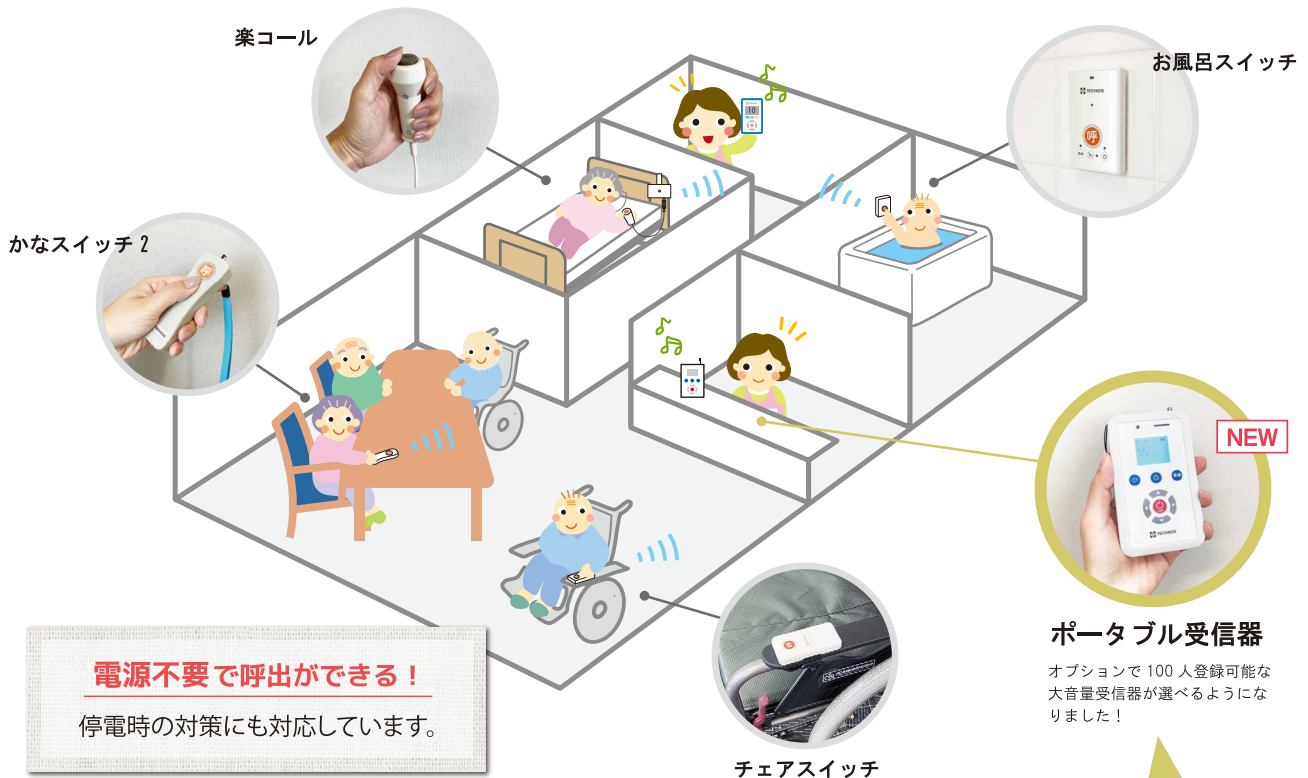

グループホームなど、小規模施設様向け

らく 簡易呼出しスイッチ 楽コール

スイッチを押すと「専用受信器」でお知らせします

工事不要、移設・増設がかんたん
手頃な価格で導入できます！

【利用場面】 グループホーム
有料老人ホーム
病院の待合室や避難所での
体調不良時の呼出し 等

持ち運べて大音量！ポータブル受信器

- 最大 100 人 登録可能
- 大音量スピーカー 搭載
- 電波通達距離 約 100m (見通し)

ポータブル受信器なら最大 100 人までの利用者に対応可能。

持ち運び・据え置き両方で、大音量でお知らせしてくれるため、

業務中どこにいても呼出しに

気づき対応することができます。

楽コールシリーズ

【2022年6月発売】

楽コール・ポータブル **NEW**

型式:RCPT-1 セット価格: ¥69,000(税別)

受信器の特長

NEW 大音量

固定・携帯両用タイプ

通達距離 (実測) 約 100 m

型式:HRPT-1
サイズ:68×115×19mm
電源:内蔵リチウムイオン電池 (バッテリー駆動の場合)
AC100V (ACアダプタ付)

ポータブル受信器

大音量のため騒がしい環境でも使用可能。
据置・携帯どちらでも使えます。

楽コール・スマート

据置タイプ

通達距離 (実測) 約 100 m

型式:HRH-1
サイズ:85×170×35mm
電源:AC100V (ACアダプタ付)

ハイパー受信器

通達距離が長く、詰所に置いて複数人で使用できます!

利用者を増やす場合

押ボタン増設セット

型式:RCB-1P 増設セット価格: ¥25,000(税別)