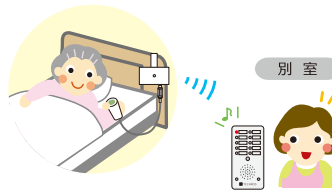

ポータブル受信器

大音量のため騒がしい環境でも使用可能。
据置・携帯どちらでも使えます。

楽コール・スマート

型式:RCSM-1 セット価格: ¥51,000(税別)

携帯タイプ

通達距離 (実測) 約 80 m

型式:HRSM-1
サイズ:53×86×14mm
電源:内蔵リチウムイオン電池

多機能受信器
スマート

持ち運べるコンパクトなサイズ!

楽コール・ハイパー

型式RCH-1 セット価格: ¥59,000(税別)

据置タイプ

通達距離 (実測) 約 100 m

型式:HRH-1
サイズ:85×170×35mm
電源:AC100V (ACアダプタ付)

ハイパー受信器

通達距離が長く、詰所に置いて複数人で使用できます!