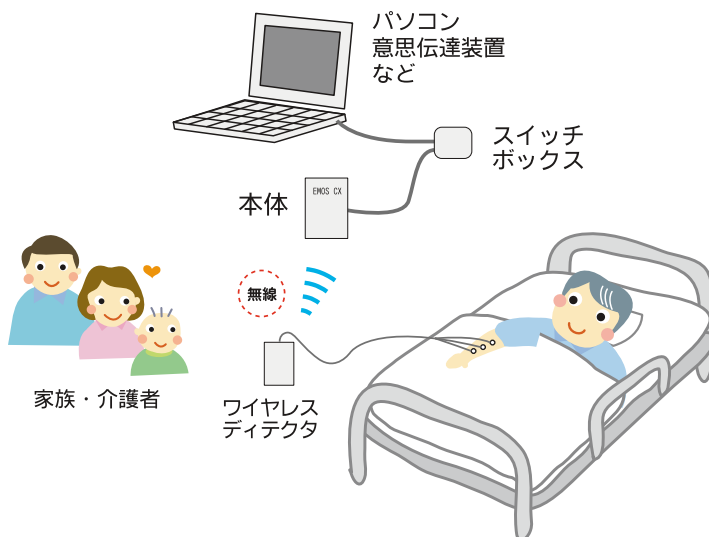

- 意識と意思がはっきりしていること
- 耳が聞こえ、言葉が理解できること
- 不随意運動がないこと(又は少ないこと)

生体信号検出部位の一例

- 額 ● 眼球周辺 ● 首筋 ● 手首 ● 足首 ● 内肘

高感度ワイヤレス筋電スイッチ

筋電式入力装置

型式

CEX-CX

デモ機貸出

EMOS CX

セット価格：¥80,000
(税込 ¥88,000)

意思伝達装置・VOCA・電動玩具などの操作に!

- 装着、操作が簡単!
- 顔、体がわずかでも
随意的に動けば使えます!
- スイッチが使えなくなった場合に!

仕様

- ワイヤレスディテクタ：61×18×100mm
- 本体：76×35×135mm
- 電源：ワイヤレスディテクタ：単4アルカリ電池2本 または USBケーブル
本体：単4アルカリ電池4本 または、ACアダプタ、USBケーブル
- 出力信号
a接点出力(3.5mmモノラルジャック)
3.5mmモノラルプラグ付ケーブルで外部機器と接続
ショット/ラッチ 信号切替可能
- 感度：3段階(高・中・低)設定可能
- オフセット：3段階(大・中・小)設定可能
- インターバル：0~3秒(0.2秒毎)設定可能

セット内容

- 取扱説明書 1
- 本体 1
- ワイヤレスディテクタ 1
- ACアダプタ 1
- 接点信号出力ケーブル(3.5mmモノラルプラグ付) 1
- USBケーブル 2
- ディスポーザブル電極 30

特長

- 感度とオフセットの設定により誰でも簡単・正確に操作できます!
- 感度は3段階 + 微調整が可能
- オフセットにより信号レベルの個人差を解消
- 本体とワイヤレスディテクタ間は無線

コンセプト

『EMOS CX』は人の生体信号のうち筋電(EMG)を利用して各種の機器が操作できる筋電スイッチです。
筋電を利用することで、「簡単」「確実」「長期間」使える期待が持てます。

使用イメージ

オプション

- ディスポーザブル電極
30個セット 価格：¥4,000 (税込 ¥4,400)
200個セット 価格：¥24,000 (税込 ¥26,400)

「意思伝達装置・パソコン」と「コール・通報」の切換器
「呼び鈴分岐装置」の給付実績多数!