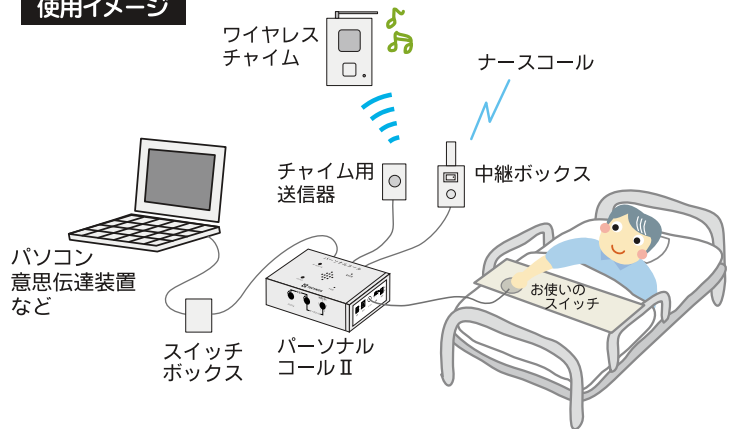

デモ機貸出

型式
CPC-II

パーソナルコールII[®]

セット価格：¥47,000
(税込 ¥51,700)

- 私のための私のコール!
- 音と光で作動確認できます!

特長

- スイッチとパソコン/コールの間に簡単接続(接続ケーブル付属)
- コール条件は「回数」「時間(長押し)」から選択可能
- コール切替時にメロディでお知らせ
- パソコン/コール動作を音と光でお知らせ
- スイッチ脱落警報付
- 電源はACアダプタ/電池両用可

仕様

- 型式：CPC-II
- サイズ：160×95×45mm ●重量：約370g
- 材質：ABS樹脂 ●色：グレー
- 電源：単3アルカリ電池3本又はAC100V(ACアダプタ付)
- 入力：3.5mmモノラルジャック
- 出力：RCAジャック×2、3.5mmジャック×2(無電圧a接点出力)
- モード切替：時間-回数切替 ●時間設定：最大5秒まで連続設定可
- 回数設定：2,3,4の3段階設定可 ●音量調整：2系統個別設定可
- コール切替時音：8種類のメロディから選曲可
- メロディ報知時間：最大40秒まで設定可
- 表示：赤色LED(コール)、青色LED(パソコン)
- スイッチ脱落警報：スイッチが抜けると音と光で知らせます。
- 電池交換表示：赤色ランプ

セット内容

- 取扱説明書 1 ●本体 1台 ●ACアダプタ 1個
- RCAプラグ付ケーブル 1本 ●3.5mmプラグ付ケーブル 2本

オプション

自宅用 ワイヤレスチャイム

オープン価格

病院・施設用 ナースコール接続用
中継ボックス*

オープン価格

ワイヤレスチャイムとのセット商品

「パーソナルコールII 呼び鈴セット」セット価格 ¥50,000 (税込¥55,000)

コンセプト

「スイッチ1つでパソコン操作とコールをしたい!」
「スイッチ操作ができていないか不安…」
このような要望に応えるのが「パーソナルコールII」です。
「パーソナルコールII」はスイッチ、チャイムと組み合わせる事で、確実にコールができます。

使用イメージ

*中継ボックスはお使いのナースコールに合わせて形状をご指定ください。