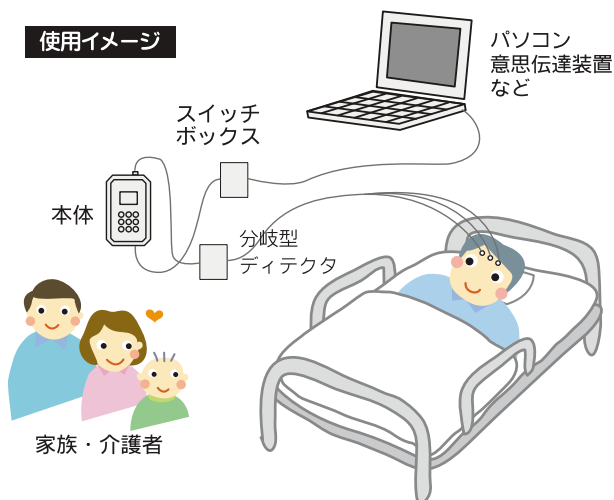

セット内容

- 取扱説明書 1 ● 本体 1
- 分岐型ディテクタ 1 ● USBケーブル 1
- 充電用ACアダプタ 1
- 接点信号出力ケーブル(3.5mmモノラルプラグ付) 1
- ディスポーザブル電極 200

オプション

- ディスポーザブル電極
 - 30個セット 価格：¥4,000(税込 ¥4,400)
 - 200個セット 価格：¥24,000(税込 ¥26,400)

使用イメージ

MCTOSが使用できる条件

- 意識と意思がはっきりしていること
- 耳が聞こえ、言葉が理解できること
- 不随意運動がないこと(又は少ないこと)

生体信号検出部位の一例

- 額 ● 眼球周辺 ● 首筋 ● 手首 ● 足首 ● 内肘

高感度ワイヤレス筋電スイッチ

筋電式入力装置

型式

CEX-CX

デモ機貸出

EMOS CX

セット価格：¥80,000
(税込 ¥88,000)

意思伝達装置・VOCA・電動玩具などの操作に!

- 装着、操作が簡単!
- 顔、体がわずかでも
随意的に動けば使えます!
- スイッチが使えなくなった場合に!

仕様

- ワイヤレスディテクタ：61×18×100mm
- 本体：76×35×135mm
- 電源：ワイヤレスディテクタ：単4アルカリ電池2本 または USBケーブル
本体：単4アルカリ電池4本 または、ACアダプタ、USBケーブル
- 出力信号
a接点出力(3.5mmモノラルジャック)
3.5mmモノラルプラグ付ケーブルで外部機器と接続
ショット/ラッチ 信号切替可能
- 感度：3段階(高・中・低)設定可能
- オフセット：3段階(大・中・小)設定可能
- インターバル：0~3秒(0.2秒毎)設定可能